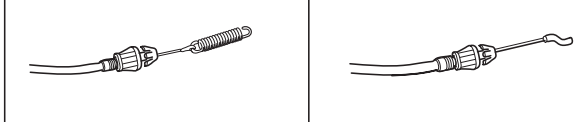

B099A

Ausgabe Issue 2007- 1		Bild Nr Picture No B099A		CMI 50 BA- CMI 51 BA CHASSIE HOLM		CMI 50 BA- CMI 51 BA CHASSIS HANDLE		Seite Page 22	
Pos. Fig.	Anzahl/Quantity			Artikel Nr. Part No	Bezeichnung	Description	Satz Kit	Anmerkung Notes	
	50BA	51BA							
1	0/1	0/1		12691800/0	Schraube	Screw			
1	3/2	3/2		12793701/0	Schraube	Screw			
2	0/1	0/1		12155000/0	Mutter	Nut			
2	3/2	3/2		12293201/0	Mutter	Nut			
3	1	1		12727791/0	Schraube	Screw			
4	1	1		22060190/0	Riemenschutz	Belt protection			
5	4	4		12731350/0	Schraube	Screw			
6	2	2		22545152/0	Platte	Plate			
10	1	1		22450420/1	Feder- links	Spring- LH			
11	1	1		22517906/1	Achse	Pivot shaft			
12	1	1		22600028/4	Prallblech	Stone guard			
13	1	1		12000930/0	Sprengring	Snap ring			
14	1	1		22450410/1	Feder- rechts	Spring- RH			
15	4	4		12293200/0	Mutter	Nut			
16	4	4		22399900/0	Schloßrad	Locking knob			
17	4	4		22041955/0	Buchse	Bush			
18	2	2		12793700/0	Schraube	Screw			
19	2	2		12792610/0	Schraube	Screw			
20	2	2		12155000/0	Mutter	Nut			
21	1	1		81006512/0	Holm- Unterteil	Handle- lower			
22	1	1		81003801/1	Seilhalter	Rope holder			
23	2	2		22680006/1	Scheibe	Washer			
24	1	1		12819201/0	Schraube	Screw			
25	1	1		81008614/3	Schraubensatz	Screw set			
26	1	1		81007024/0	Holm- Oberteil	Handle- upper			
27	1	1		81000611/0	Motorbremsdraht	Engine brake cable		GGP Motor	
27	1	1		81000625/0	Motorbremsdraht	Engine brake cable		B&S Motor	
28	1	1		81003291/3	Hebel- Motorbremse	Control lever- engine			
29	2	2		22041966/0	Buchse	Bush			
33	2	2		22041965/1	Buchse	Bush			
34	1	1		81003288/1	Hebel- Antrieb	Control lever- drive			
151	1	1		12291000/0	Mutter	Nut			
152	1	1		12581500/0	Schloßscheibe	Washer			
153	1	1		22171005/0	Distanz	Spacer			
154	1	1		12521360/0	Scheibe	Washer			
155	1	1		12508100/0	Schloßscheibe	Washer			
156	1	1		81007220/0	Gashebel	Throttle lever			
157	1	1		81007080/0	Gasdraht	Throttle cable			
158	1	1		12815000/0	Schraube	Screw			
159	1	1		14356702/0	Aufkleber	Label			
201		1		22601000/0	Schutz	Protection			
251	1	1		81001610/0	Chassie- grün	Chassis- green			
501	1	1		1111- 9744- 01	Nabe m. Scheibe	Hub w. pulley			
502	1	1		1111- 9742- 01	Messer	Blade		Standard	
502	1	1		81004395/1	Messer	Blade		Winged	
503	1	1		22160400/0	Scheibe	Elastic washer			
504	1	1		12523080/0	Scheibe	Washer			
505	1	1		12735698/0	Schraube	Screw			
506	1	1		12139100/0	Keil	Key			
551	1	1		98005000/1	Graskorb kpl	Grassbox assy		Inkl. 552 - 553	
552	1	1		22486076/0	• Graskorb- obere	• Grassbox- upper			
553	1	1		22486077/0	• Graskorb- untere	• Grassbox- lower			