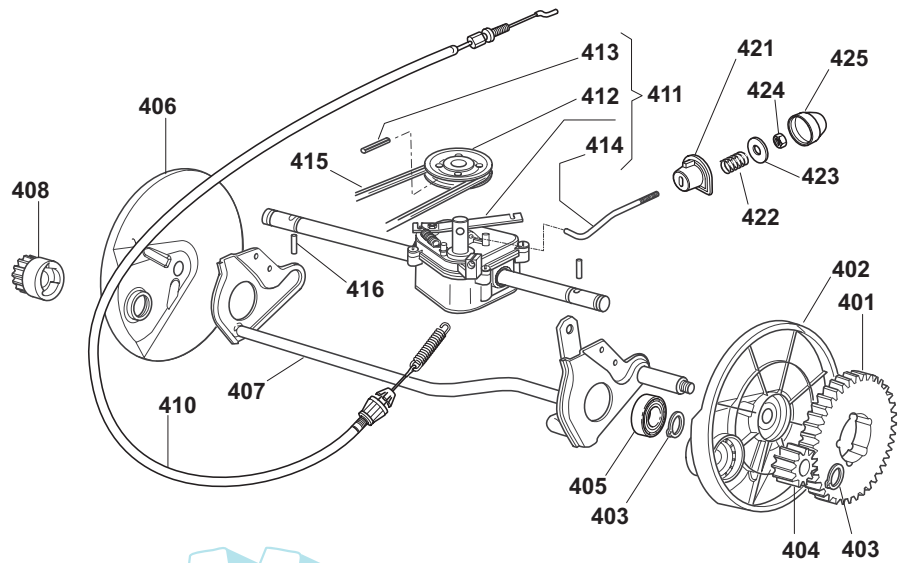

B099A

Ausgabe Issue 2007- 1		Bild Nr Picture No B099A		CMI 50 BA- CMI 51 BA CHASSIE HOLM		CMI 50 BA- CMI 51 BA CHASSIS HANDLE		Seite Page 22	
Pos. Fig.	Anzahl/Quantity			Artikel Nr. Part No	Bezeichnung	Description	Satz Kit	Anmerkung Notes	
	50BA	51BA							
1	0/1	0/1		12691800/0	Schraube	Screw			
1	3/2	3/2		12793701/0	Schraube	Screw			
2	0/1	0/1		12155000/0	Mutter	Nut			
2	3/2	3/2		12293201/0	Mutter	Nut			
3	1	1		12727791/0	Schraube	Screw			
4	1	1		22060190/0	Riemenschutz	Belt protection			
5	4	4		12731350/0	Schraube	Screw			
6	2	2		22545152/0	Platte	Plate			
10	1	1		22450420/1	Feder- links	Spring- LH			
11	1	1		22517906/1	Achse	Pivot shaft			
12	1	1		22600028/4	Prallblech	Stone guard			
13	1	1		12000930/0	Sprengring	Snap ring			
14	1	1		22450410/1	Feder- rechts	Spring- RH			
15	4	4		12293200/0	Mutter	Nut			
16	4	4		22399900/0	Schloßrad	Locking knob			
17	4	4		22041955/0	Buchse	Bush			
18	2	2		12793700/0	Schraube	Screw			
19	2	2		12792610/0	Schraube	Screw			
20	2	2		12155000/0	Mutter	Nut			
21	1	1		81006512/0	Holm- Unterteil	Handle- lower			
22	1	1		81003801/1	Seilhalter	Rope holder			
23	2	2		22680006/1	Scheibe	Washer			
24	1	1		12819201/0	Schraube	Screw			
25	1	1		81008614/3	Schraubensatz	Screw set			
26	1	1		81007024/0	Holm- Oberteil	Handle- upper			
27	1	1		81000611/0	Motorbremsdraht	Engine brake cable		GGP Motor	
27	1	1		81000625/0	Motorbremsdraht	Engine brake cable		B&S Motor	
28	1	1		81003291/3	Hebel- Motorbremse	Control lever- engine			
29	2	2		22041966/0	Buchse	Bush			
33	2	2		22041965/1	Buchse	Bush			
34	1	1		81003288/1	Hebel- Antrieb	Control lever- drive			
151	1	1		12291000/0	Mutter	Nut			
152	1	1		12581500/0	Schloßscheibe	Washer			
153	1	1		22171005/0	Distanz	Spacer			
154	1	1		12521360/0	Scheibe	Washer			
155	1	1		12508100/0	Schloßscheibe	Washer			
156	1	1		81007220/0	Gashebel	Throttle lever			
157	1	1		81007080/0	Gasdraht	Throttle cable			
158	1	1		12815000/0	Schraube	Screw			
159	1	1		14356702/0	Aufkleber	Label			
201		1		22601000/0	Schutz	Protection			
251	1	1		81001610/0	Chassie- grün	Chassis- green			
501	1	1		1111- 9744- 01	Nabe m. Scheibe	Hub w. pulley			
502	1	1		1111- 9742- 01	Messer	Blade		Standard	
502	1	1		81004395/1	Messer	Blade		Winged	
503	1	1		22160400/0	Scheibe	Elastic washer			
504	1	1		12523080/0	Scheibe	Washer			
505	1	1		12735698/0	Schraube	Screw			
506	1	1		12139100/0	Keil	Key			
551	1	1		98005000/1	Graskorb kpl	Grassbox assy		Inkl. 552 - 553	
552	1	1		22486076/0	• Graskorb- obere	• Grassbox- upper			
553	1	1		22486077/0	• Graskorb- untere	• Grassbox- lower			